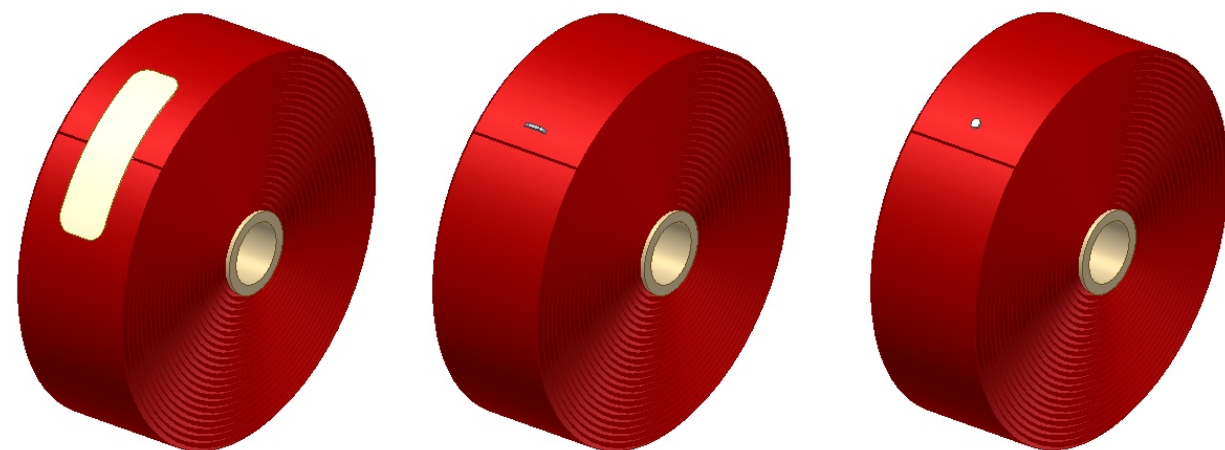

UNIVERSAL

TATU

TAGLIO NUCLEI E CARICO MACCHINA UNIVERSAL
CORE CUTTING AND UNIVERSAL MACHINE FEEDING LINE
CORTA NÚCLEOS Y CARGA LA MÁQUINA UNIVERSAL
COUPE BAGUES ET CHARGE MACHINE UNIVERSAL

AVVOLGIMENTO NASTRO E CHIUSURA CON ETICHETTA, PUNTO O SPILLO
RIBBON AND TAPE WINDING AND LABEL, STAPLE OR PIN PACKAGE-CLOSING LINE
ENROLLA LA CINTA Y CIERRA CON ETIQUETA, GRAPA METÁLICA O ALFILER
ENROULEMENT DE RUBAN ET CLOTURE PRODUITS AVEC ETIQUETTE, AGRAFE OU EPINGLE