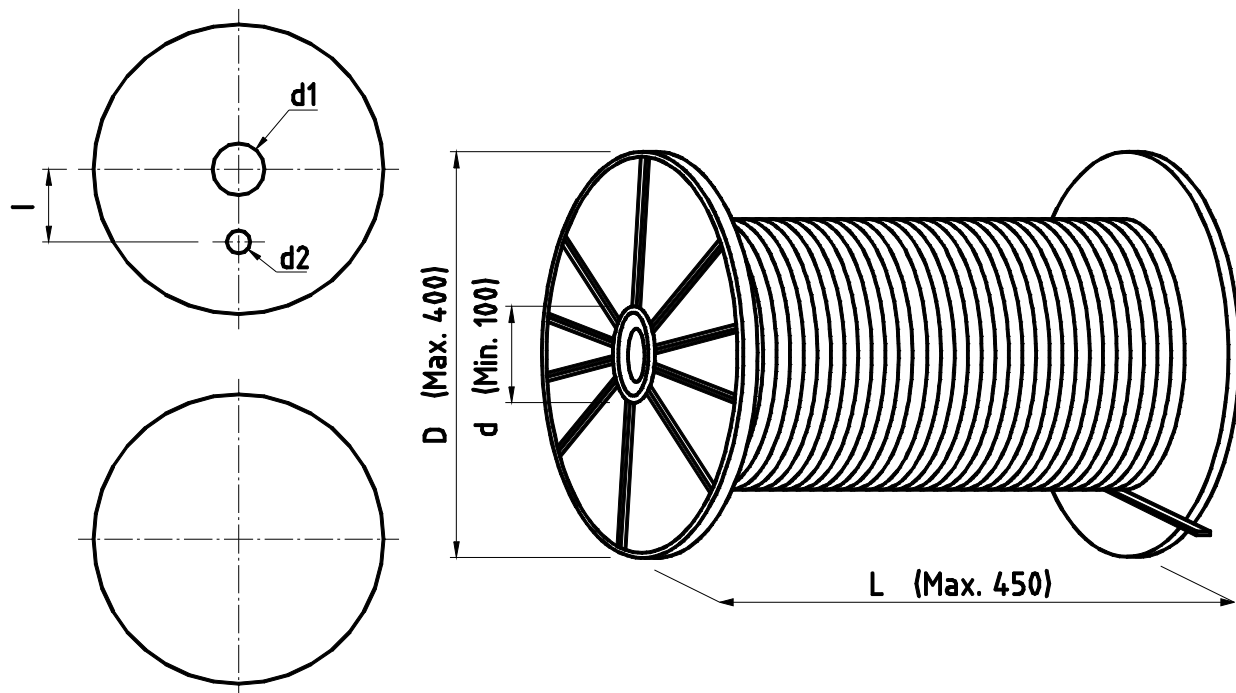

SVOLGIMENTO BOBINE UNWINDING BOBBINS DEROULAGE BOBINE

Tipo Type	N°pieces Chuck-Tailstock	D mm	d mm	d1 mm	d2 mm	l mm	L mm
1							
2							
3							
4							
5							
6