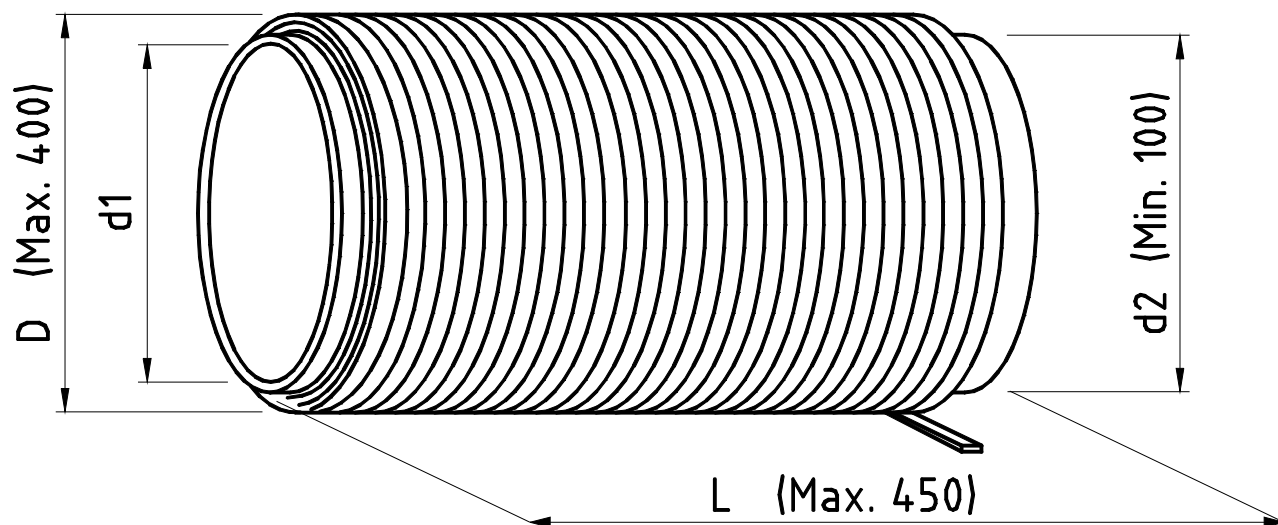

SVOLGIMENTO TUBI
UNWINDING TUBES
DEROULAGE TUBES

Tipo <i>Type</i>	N°pieces <i>Chuck-Tailstock</i>	d1 <i>mm</i>	d2 <i>mm</i>	D <i>mm</i>	L <i>mm</i>
1					
2					
3					
4					
5					
6					

TEMA

srl
SOCIO UNICO