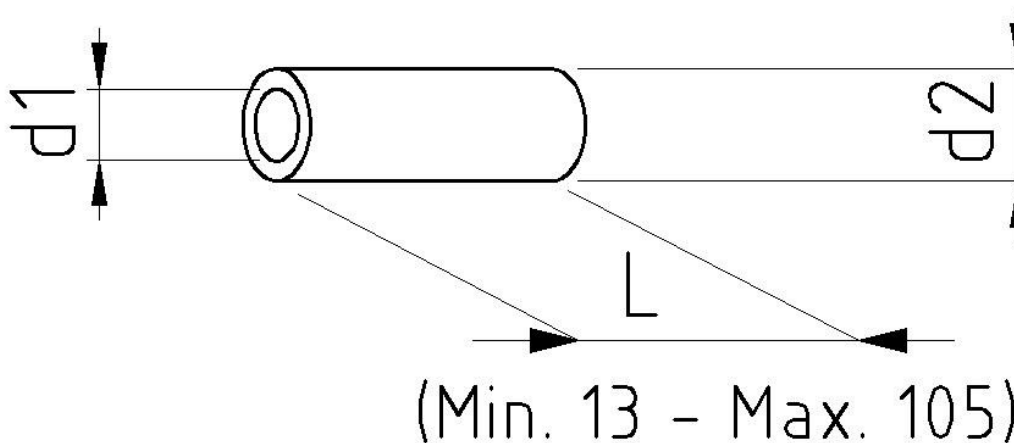

CLIENTE
Customer

MACCHINA N°
Machine N°

DATA
Date

AVVOLGIMENTO ROTOLI
WINDING ROLLS
ENROULAGE ROULEAUX

(Min. 35 - Max. 135)

Tipo <i>Type</i>	N°pieces <i>Chuck-Tailstock</i>	d1 <i>mm</i>	d2 <i>mm</i>	L <i>mm</i>
1				
2				
3				
4				
5				
6				