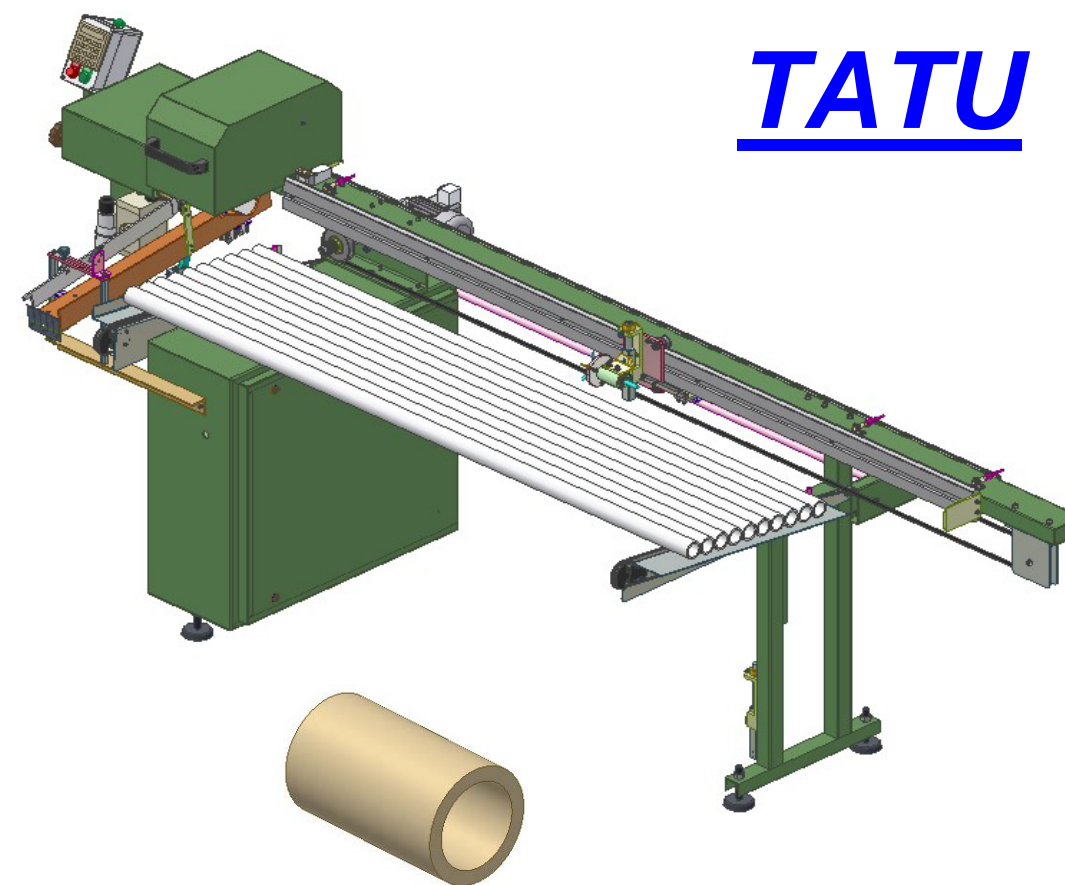

CT

TATU

TAGLIO NUCLEI E CARICO MACCHINA CT
CORE CUTTING AND CT MACHINE FEEDING LINE
CORTA NÚCLEOS Y CARGA LA MÁQUINA CT
COUPE BAGUES ET CHARGE MACHINE CT

AVVOLGIMENTO NASTRO E CHIUSURA CON ETICHETTA, PUNTO O SPILLO
RIBBON AND TAPE WINDING AND LABEL, STAPLE OR PIN PACKAGE-CLOSING LINE
ENROLLA LA CINTA Y CIERRA CON ETIQUETA, GRAPA METÁLICA O ALFILER
ENROULEMENT DE RUBAN ET CLOTURE PRODUITS AVEC ETIQUETTE, AGRAFE OU EPINGLE