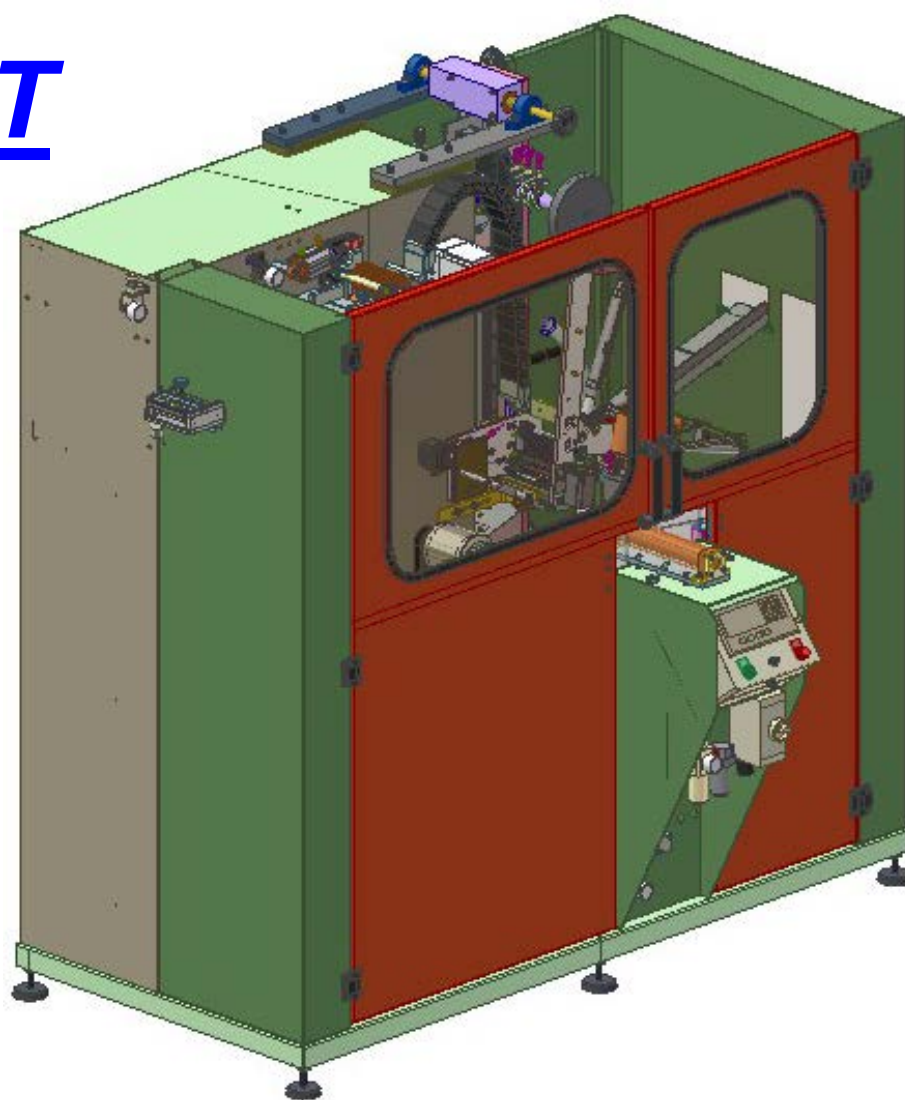

CT

TATU

TAGLIO NUCLEI E CARICO MACCHINA CT
CORE CUTTING AND CT MACHINE FEEDING LINE
CORTA NÚCLEOS Y CARGA LA MÁQUINA CT
COUPE BAGUES ET CHARGE MACHINE CT

AVVOLGIMENTO NASTRO E CHIUSURA CON ETICHETTA, PUNTO O SPILLO
RIBBON AND TAPE WINDING AND LABEL, STAPLE OR PIN PACKAGE-CLOSING LINE
ENROLLA LA CINTA Y CIERRA CON ETIQUETA, GRAPA METÁLICA O ALFILER
ENROULEMENT DE RUBAN ET CLOTURE PRODUITS AVEC ETIQUETTE, AGRAFE OU EPINGLE