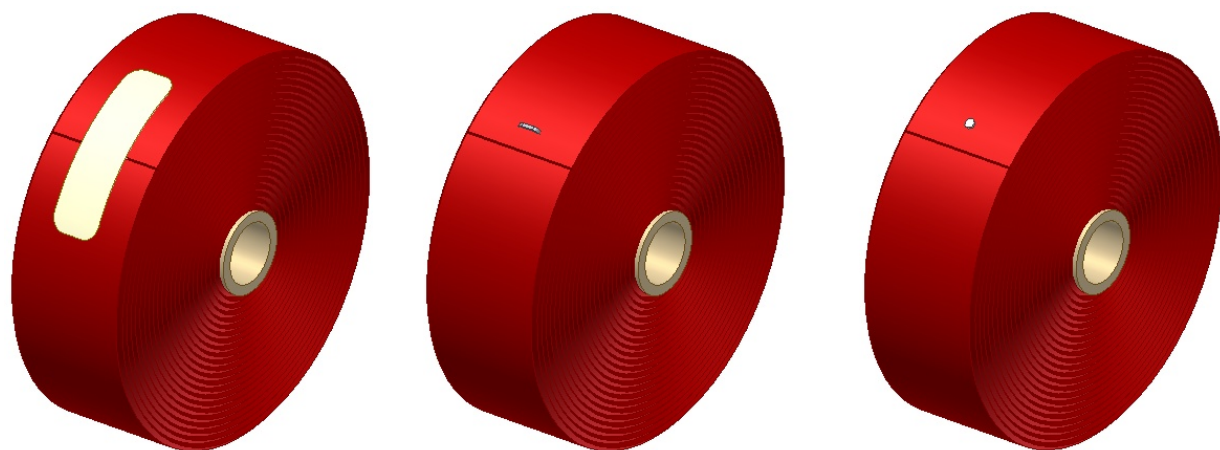

CT

TATU

TAGLIO NUCLEI E CARICO MACCHINA CT
CORE CUTTING AND CT MACHINE FEEDING LINE
CORTA NÚCLEOS Y CARGA LA MÁQUINA CT
COUPE BAGUES ET CHARGE MACHINE CT

AVVOLGIMENTO NASTRO E CHIUSURA CON ETICHETTA, PUNTO O SPILLO
RIBBON AND TAPE WINDING AND LABEL, STAPLE OR PIN PACKAGE-CLOSING LINE
ENROLLA LA CINTA Y CIERRA CON ETIQUETA, GRAPA METÁLICA O ALFILER
ENROULEMENT DE RUBAN ET CLOTURE PRODUITS AVEC ETIQUETTE, AGRAFE OU EPINGLE