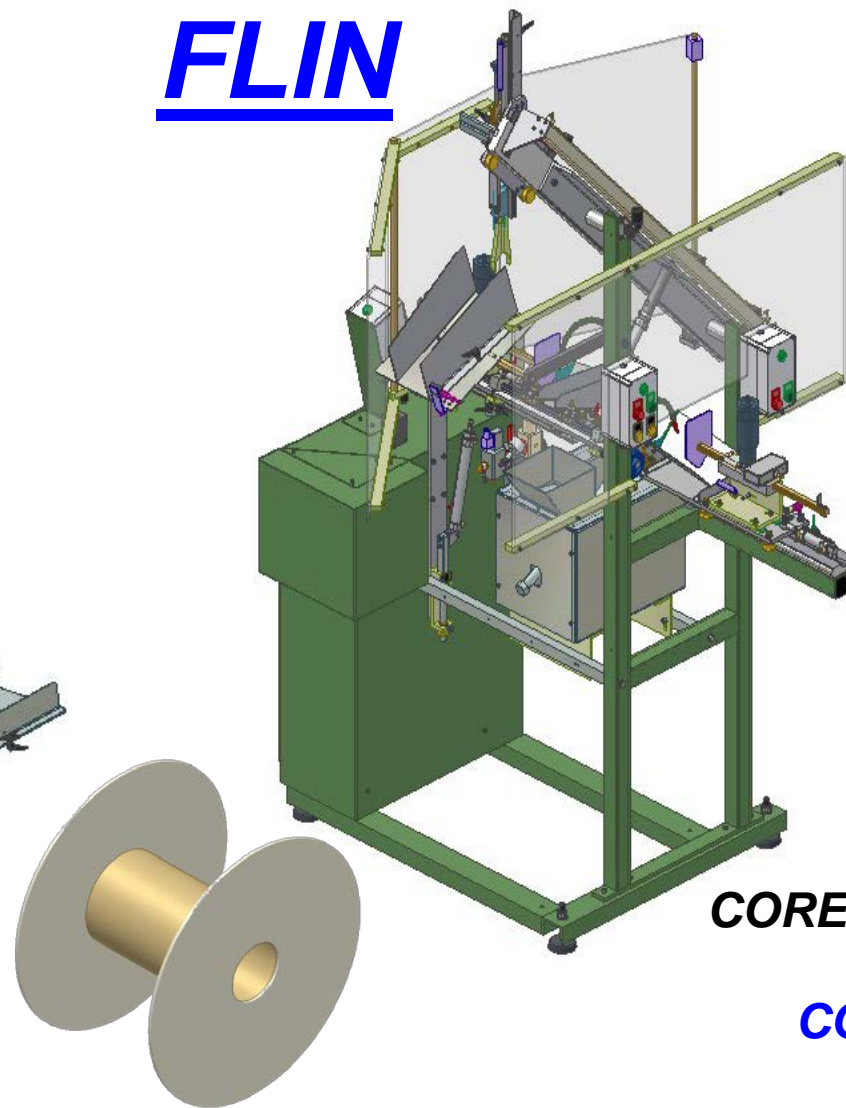

TEMA^{srl}

Via Casaglia, 101
Travagliato (BS) ITALIA
Tel. (0039) 030 660883

temaitalia@temaitalia.com

FLIN

TATU

TAGLIO NUCLEI E INCOLLAGGIO FLANGE
CORE CUTTING AND FLANGE-TO-CORE GLUING LINE
CORTA NÚCLEOS Y PEGA PESTAÑAS
COUPE BAGUES ET ENCOLLAGE DES FLASQUES

AVVOLGIMENTO NASTRO E CHIUSURA CON ETICHETTA, PUNTO O SPILLO
RIBBON AND TAPE WINDING AND LABEL, STAPLE OR PIN PACKAGE-CLOSING LINE
ENROLLA LA CINTA Y CIERRA CON ETIQUETA, GRAPA METÁLICA O ALFILER
ENROULEMENT DE RUBAN ET CLOTURE PRODUITS AVEC ETIQUETTE, AGRAFE OU EPINGLE