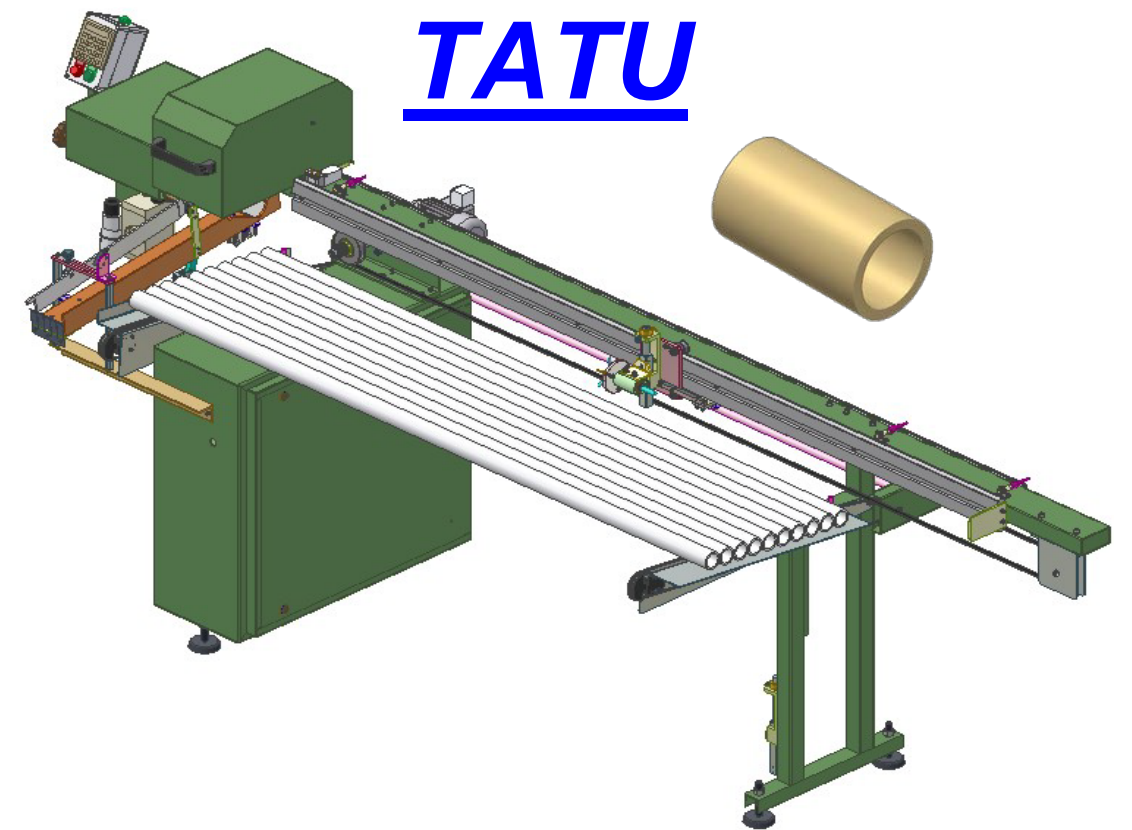

TEMA^{srl}

Via Casaglia, 101
Travagliato (BS) ITALIA
Tel. (0039) 030 660883

temaitalia@temaitalia.com

FLIN

TATU

TAGLIO NUCLEI E INCOLLAGGIO FLANGE
CORE CUTTING AND FLANGE-TO-CORE GLUING LINE
CORTA NÚCLEOS Y PEGA PESTAÑAS
COUPE BAGUES ET ENCOLLAGE DES FLASQUES

AVVOLGIMENTO NASTRO E CHIUSURA CON ETICHETTA, PUNTO O SPILLO
RIBBON AND TAPE WINDING AND LABEL, STAPLE OR PIN PACKAGE-CLOSING LINE
ENROLLA LA CINTA Y CIERRA CON ETIQUETA, GRAPA METÁLICA O ALFILER
ENROULEMENT DE RUBAN ET CLOTURE PRODUITS AVEC ETIQUETTE, AGRAFE OU EPINGLE