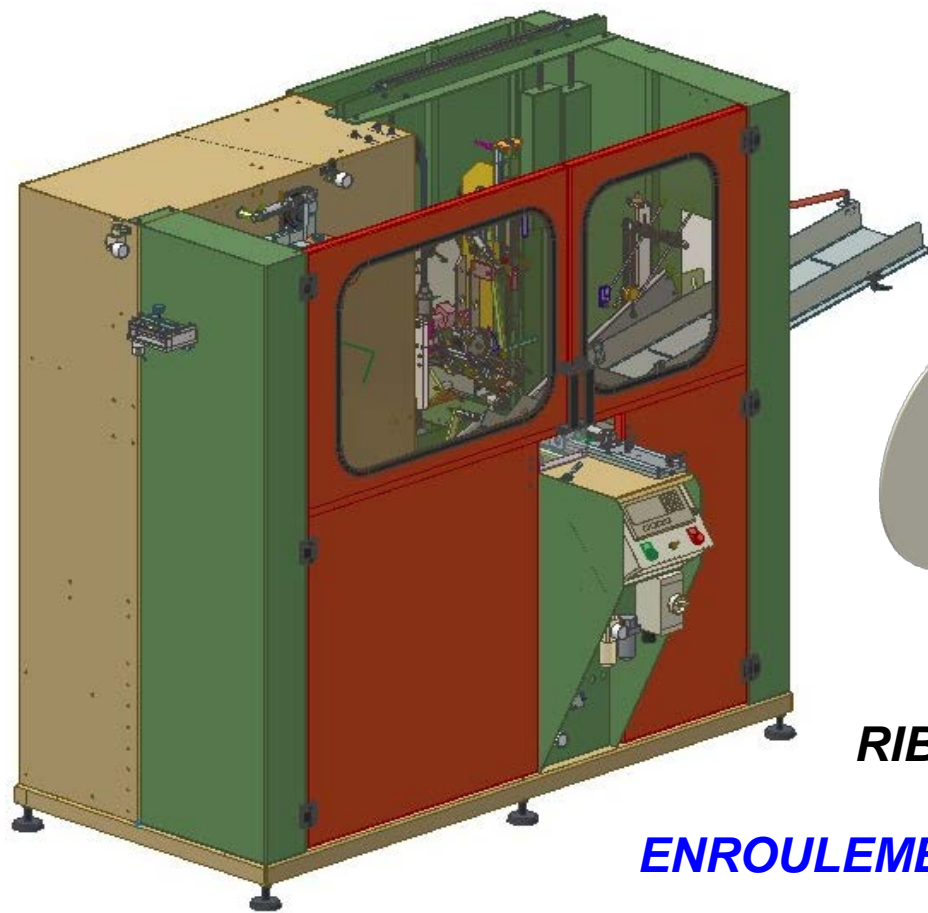

TEMA^{srl}

Via Casaglia, 101
Travagliato (BS) ITALIA
Tel. (0039) 030 660883

temaitalia@temaitalia.com

FLIN

TATU

TAGLIO NUCLEI E INCOLLAGGIO FLANGE
CORE CUTTING AND FLANGE-TO-CORE GLUING LINE
CORTA NÚCLEOS Y PEGA PESTAÑAS
COUPE BAGUES ET ENCOLLAGE DES FLASQUES

AVVOLGIMENTO NASTRO E CHIUSURA CON ETICHETTA, PUNTO O SPILLO
RIBBON AND TAPE WINDING AND LABEL, STAPLE OR PIN PACKAGE-CLOSING LINE
ENROLLA LA CINTA Y CIERRA CON ETIQUETA, GRAPA METÁLICA O ALFILER
ENROULEMENT DE RUBAN ET CLOTURE PRODUITS AVEC ETIQUETTE, AGRAFE OU EPINGLE