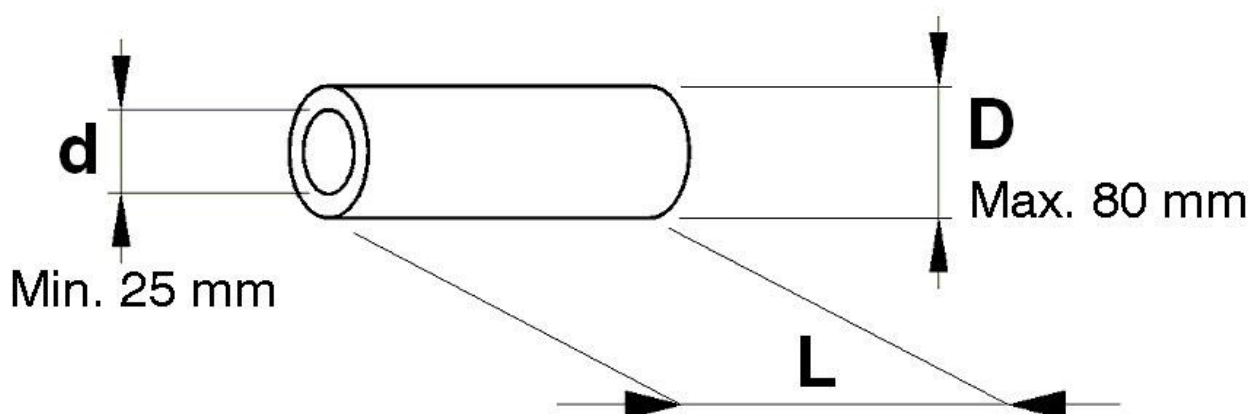

CLIENTE
Customer

MACCHINA N°
Machine N°

DATA
Date

TUBI DA TAGLIARE
TUBES FOR CUTTING
TUBES A COUPER

TATU 100 Min. 8 mm - Max. 110 mm

TATU 200 Min. 8 mm - Max. 200 mm

Tipo <i>Type</i>	d <i>mm</i>	D <i>mm</i>	L <i>mm</i>
1			
2			
3			
4			
5			
6			
7			
8			