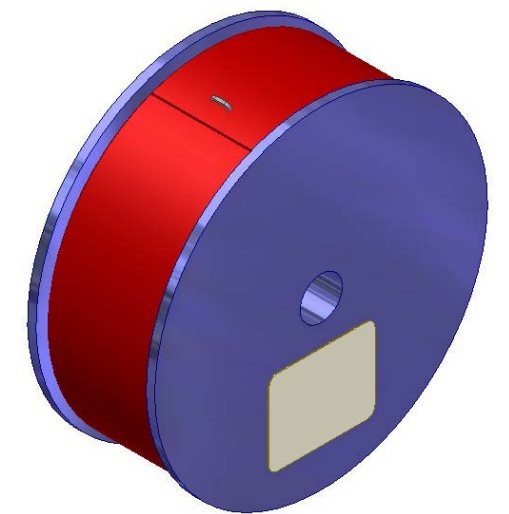

UNIVERSAL

ETE

TEMA^{srl}

Via Casaglia, 101
Travagliato (BS) ITALIA
Tel. (0039) 030 660883

temaitalia@temaitalia.com

INCOLLAGGIO ETICHETTA SUL FIANCO DELLA BOBINA
WINDING AND LABEL GLUING TO SIDE OF SPOOL LINE
PEGA LA ETIQUETA EN LA PESTAÑA DE LA BOBINA
ENCOLLAGE ETIQUETTE SUR LA FLASQUE DE LA BOBINE