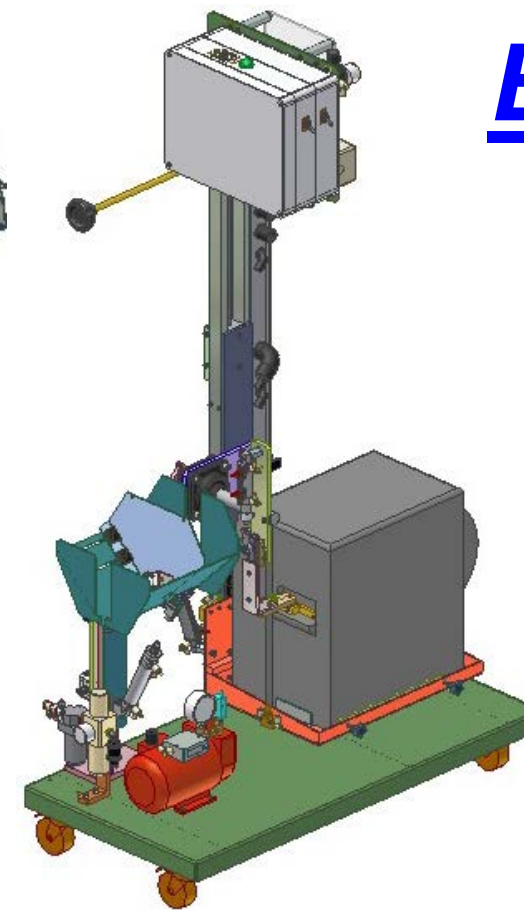

UNIVERSAL

ETE

TEMA^{srl}

Via Casaglia, 101
Travagliato (BS) ITALIA
Tel. (0039) 030 660883

temaitalia@temaitalia.com

INCOLLAGGIO ETICHETTA SUL FIANCO DELLA BOBINA
WINDING AND LABEL GLUING TO SIDE OF SPOOL LINE
PEGA LA ETIQUETA EN LA PESTAÑA DE LA BOBINA
ENCOLLAGE ETIQUETTE SUR LA FLASQUE DE LA BOBINE